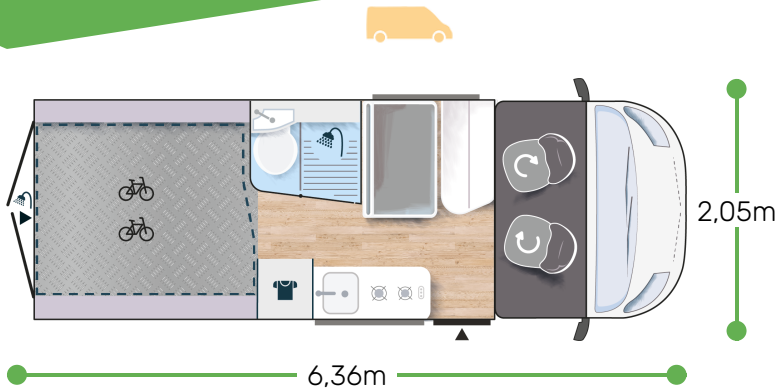

Weitere Informationen zu diesem Fahrzeug

2,61 m
1,88 m

2+1*

3182/3500

156 x 95 (puis 50)
190 (puis 175) x 190 (puis 160)

4000 W / 0 5500 W
diesel
+ Warmwasserboiler gas

84L

Highlights