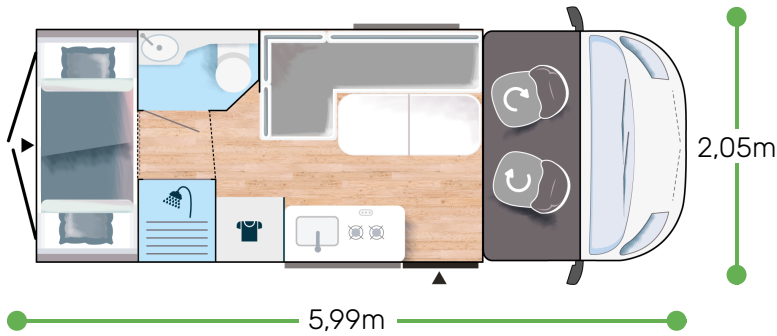

Weitere Informationen zu diesem Fahrzeug

2,65 m
1,89 m

5

5

5

3050/3500

130 x 200
68 x 183
79,5 x 185
88 x 190

2.2L 140 PS / 103 kW /
Manuelles Schaltgetriebe

+
Warmwasserboiler
gas

LINE ★★★★★ FIAT

- Lanzarote-grau
- Klimaanlage Fahrerhaus manuell
- Fahrer- und Beifahrerairbag
- Fix and Go
- Höhenverstellbare Drehsitze mit zwei Armlehnen
- Schonbezüge für Fahrerhaussitze
- Elektrische Rückspiegel mit Abtau-Automatik
- Tempomat + Geschwindigkeitsbegrenzer
- ESP
- Traction +
- Hill Descent control
- ECO Paket: Start/Stop-System inkl. smarter Lichtmaschine
- Fenster - Doppelverglasung mit Kombirollos
- USB-Anschluss/USB-C
- Stoßstange in Wagenfarbe lackiert
- 16" Alufelgen schwarz
- Nebelscheinwerfer
- TV-Vorbereitung
- Dieselheizung während der Fahrt benutzbar
- Waschraum mit Fenster
- Ausstellfenster am Heck
- Erweiterung für Esstisch
- Elektrische Trittstufe
- offenes Fahrerhaus
- verstärkte Isolierung "VPS"
- Vorbereitung Solarpanel
- Vorverkabelung Rückfahrkamera
- Pop-up