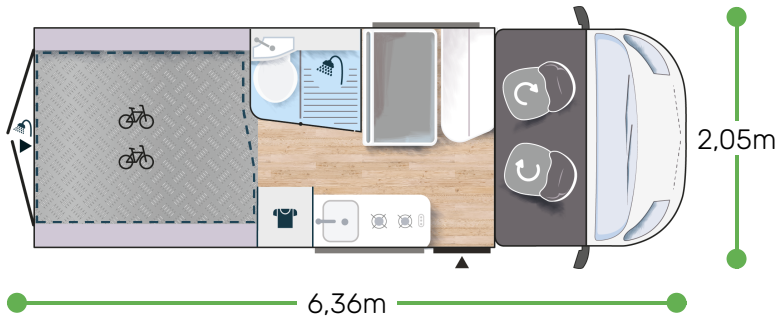

Weitere Informationen zu diesem Fahrzeug

2,65 m  
1,89 m

4

4

2+1\*

3050/3500

156 x 95/50  
190 x 185/175  
160 x 185/1752.2L 140 PS / 103 kW /  
Manuelles Schaltgetriebe+  
Warmwasserboiler  
gas

## Highlights

**HUBBETT 190 X 190CM**  
**MAXI GARAGE**  
**WASCHRAUM MIT FENSTER**

## SPORT LINE ★★★★★ FIAT

- Campovolo-grau
- Klimaanlage Fahrerhaus manuell
- Fahrer- und Beifahrerairbag
- Fix and Go
- Höhenverstellbare Drehsitze mit zwei Armlehnen
- Schonbezüge für Fahrerhaussitze
- Elektrische Rückspiegel mit Abtau-Automatik
- Tempomat + Geschwindigkeitsbegrenzer
- ESP
- Traction +
- Hill Descent control
- ECO Paket: Start/Stop-System inkl. smarter Lichtmaschine
- Panorama-Dachhaube (oder 2 Dachhauben)
- Fenster - Doppelverglasung mit Kombirollos
- USB-Anschluss/USB-C
- Stoßstange in Wagenfarbe lackiert
- 16" Alufelgen schwarz
- Nebelscheinwerfer
- TV-Vorbereitung
- Dieselheizung während der Fahrt benutzbar
- Waschraum mit Fenster
- Ausstellfenster am Heck
- Erweiterung für Esstisch
- Außenhalterung für Tisch
- Elektrische Trittstufe
- offenes Fahrerhaus
- Kleiderschrank
- verstärkte Isolierung "VPS"
- Vorbereitung Solarpanel
- Vorverkabelung Rückfahrkamera