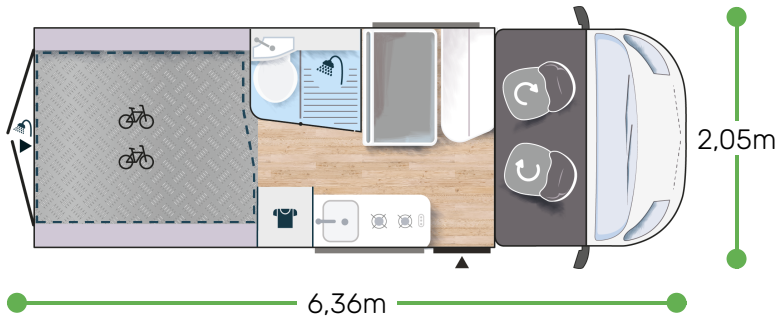

Weitere Informationen zu diesem Fahrzeug

2,65 m
1,89 m

2+1*

3050/3500

156 x 95/50
190 x 185/175
160 x 185/175

2.2L 140 PS / 103 kW /
Manuelles Schaltgetriebe

+
Warmwasserboiler
gas

Highlights

HUBBETT 190 X 190CM
MAXI GARAGE
WASCHRAUM MIT FENSTER

SPORT LINE ★★★★★ FIAT

- Campovolo-grau
- Klimaanlage Fahrerhaus manuell
- Fahrer- und Beifahrerairbag
- Fix and Go
- Höhenverstellbare Drehsitze mit zwei Armlehnen
- Schonbezüge für Fahrerhaussitze
- Elektrische Rückspiegel mit Abtau-Automatik
- Tempomat + Geschwindigkeitsbegrenzer
- ESP
- Traction +
- Hill Descent control
- ECO Paket: Start/Stop-System inkl. smarter Lichtmaschine
- Panorama-Dachhaube (oder 2 Dachhauben)
- Fenster - Doppelverglasung mit Kombirollos
- USB-Anschluss/USB-C
- Stoßstange in Wagenfarbe lackiert
- 16" Alufelgen schwarz
- Nebelscheinwerfer
- TV-Vorbereitung
- Dieselheizung während der Fahrt benutzbar
- Waschraum mit Fenster
- Ausstellfenster am Heck
- Erweiterung für Esstisch
- Außenhalterung für Tisch
- Elektrische Trittstufe
- offenes Fahrerhaus
- Kleiderschrank
- verstärkte Isolierung "VPS"
- Vorbereitung Solarpanel
- Vorverkabelung Rückfahrkamera